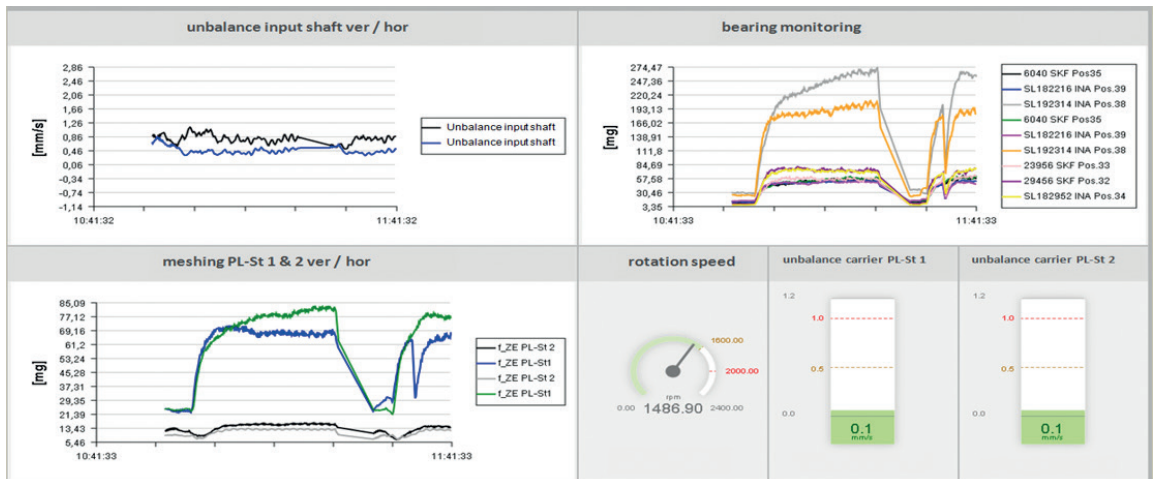

PREDICTIVE MAINTENANCE

Wir machen das für Sie!

PREDICTIVE MAINTENANCE

DESCH Control.M

Die zustandsorientierte Überwachung von Maschinen und Anlagen ist auf dem Vormarsch der Industrie 4.0 zu einem unerlässlichen Tool der präventiven Instandhaltung geworden.

DESCH stellt mit Control.M sein ganzes Know-how und seine Erfahrung in der Schwingungsdiagnostik zur Verfügung und bietet den Anwendern ein kompaktes und bedienerfreundliches Tool an, welches permanent aktuelle Werte erfasst und auswertet. Somit lassen sich Zustandsänderungen frühzeitig erkennen und notwendige erforderliche Wartungsarbeiten langfristig planen.

Berichterstattung

In regelmäßigen Abständen erhalten Sie einen Bericht über den aktuellen Zustand und die Entwicklung der überwachten Antriebseinheit.

Visualisierung

PREDICTIVE MAINTENANCE

MASCHINEN DIAGNOSE

Erfordert eine Zustandsänderung eine schnelle Einschätzung, bietet Ihnen DESCH eine Maschinendiagnose vor Ort im Rahmen unserer Service-Dienstleistungen an.

Gemeinsam mit Ihnen werden die Intervalle für eventuell erforderliche Wiederholmessungen festgelegt. Sukzessiv wird eine Historie anhand der ermittelten Messdaten aufgebaut.