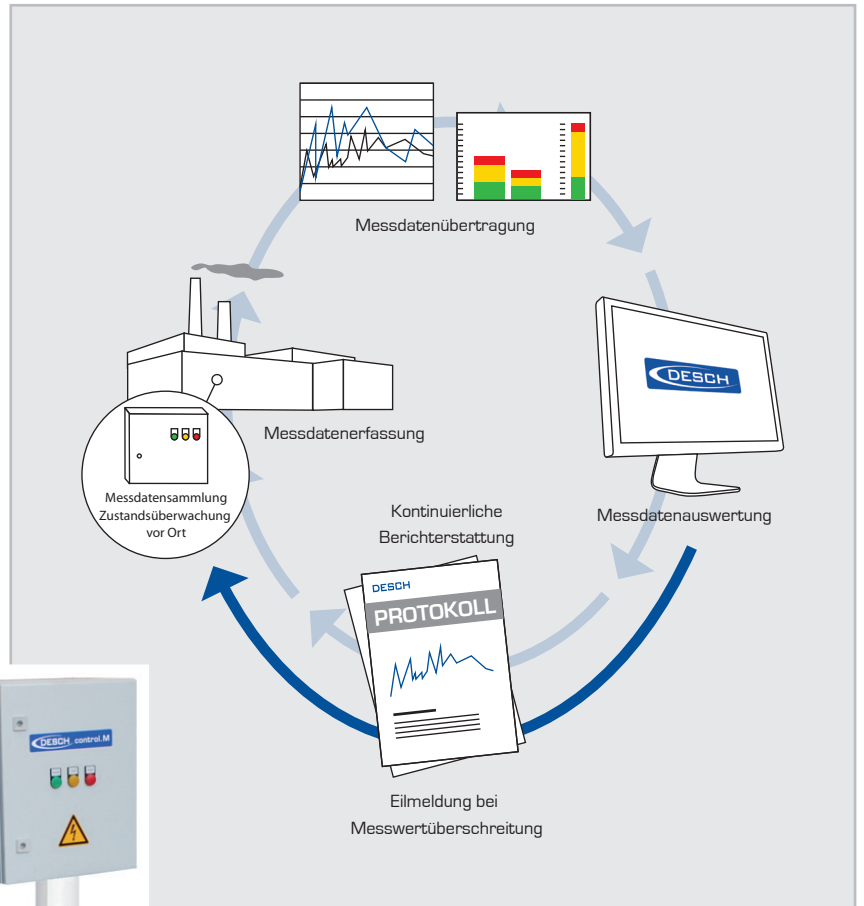

PREDICTIVE MAINTENANCE

Wir machen das für Sie!

PREDICTIVE MAINTENANCE

DESCH Control.M

Die zustandsorientierte Überwachung von Maschinen und Anlagen ist auf dem Vormarsch der Industrie 4.0 zu einem unerlässlichen Tool der präventiven Instandhaltung geworden.

DESCH stellt mit Control.M sein ganzes Know-how und seine Erfahrung in der Schwingungsdiagnostik zur Verfügung und bietet den Anwendern ein kompaktes und bedienerfreundliches Tool an, welches permanent aktuelle Werte erfasst und auswertet. Somit lassen sich Zustandsänderungen frühzeitig erkennen und notwendige erforderliche Wartungsarbeiten langfristig planen.

Berichterstattung

In regelmäßigen Abständen erhalten Sie einen Bericht über den aktuellen Zustand und die Entwicklung der überwachten Antriebseinheit.

Visualisierung

PREDICTIVE MAINTENANCE

MASCHINEN DIAGNOSE

Erfordert eine Zustandsänderung eine schnelle Einschätzung, bietet Ihnen DESCH eine Maschinendiagnose vor Ort im Rahmen unserer Service-Dienstleistungen an.

Gemeinsam mit Ihnen werden die Intervalle für eventuell erforderliche Wiederholmessungen festgelegt. Sukzessiv wird eine Historie anhand der ermittelten Messdaten aufgebaut.